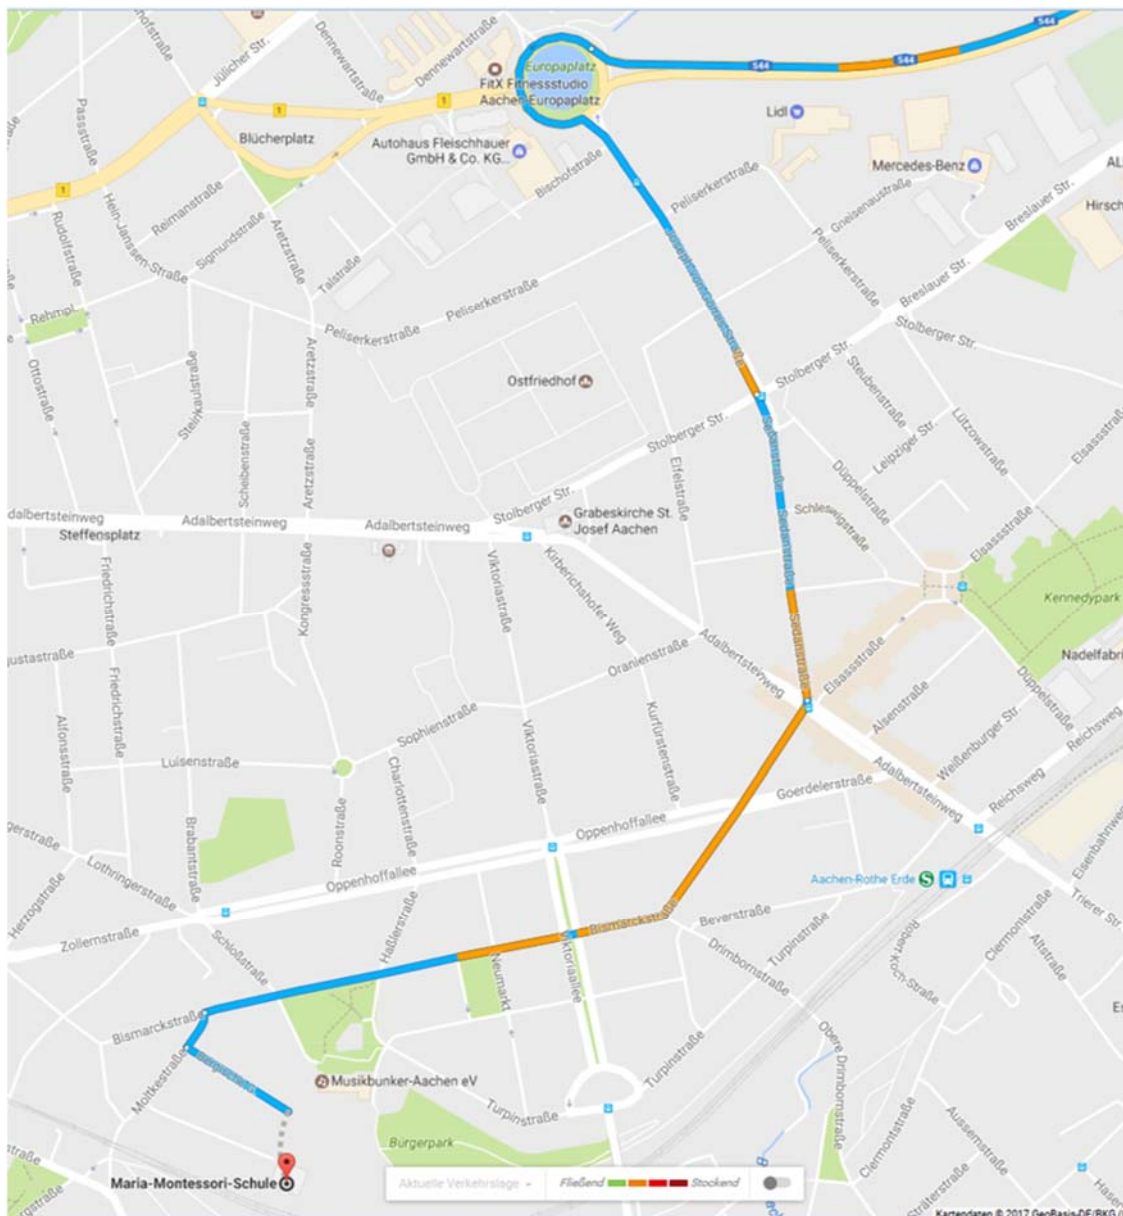

2. RTB Liga Wettkampf 2017 in Aachen – Infos zur Anreise

Adresse des Wettkampfortes (auch für Navi):

Maria Montessori Schule,
Bergische Gasse 18,
52066 Aachen

Wegbeschreibung

...mit dem Auto

Aus Allen Richtungen (A4, A44) bis zum ABK Aachen, dann auf die A 544 – Aachen Centrum ,
Europaplatz (Autobahndende);

- Dritte Ausfahrt aus dem Kreisverkehr nehmen (->**Joseph-von-Görres-Str.**)
- An der 2. Ampel weiter geradeaus (->**Sedanstr.**)
- An der nächsten Ampel „halbrechts“ (-> **Bismarck-Str.**)
- Der Straße ein gutes Stück folgen, dann links in die **Moltkestr.**
- Nächste sofort wieder links (->**Bergische Gasse**)
- Am Ende der Straße rechts auf den Schulhof = **Parkplatz**

...mit dem ZUG

...bis Bahnhof **Aachen Rothe Erde**, dann ca. 15 min Fußweg:

- Vom Bahnsteig die Treppe hinunter, dann links
- Am Ausgang sofort wieder links, am Gebäude entlang, ca 250m,
- Dann links die ‚Rampe‘ hoch, halbrechts den Waldweg an den Gleisen entlang, ca. 10-15 min, Weg führt am Bolzplatz vorbei direkt zur Maria Montessori Schule!